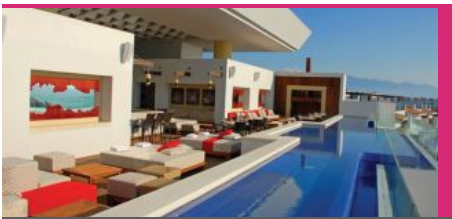

MARIVAL RESIDENCES NUEVO VALLARTA

AMENIDADES EXCLUSIVAS DE LE GRAND:

- Early Check In / Late Check Out (sujeto a disponibilidad).
- Aménidad de bienvenida.

Two Bedroom Residence
Family Emotion (4 pax)
desde: **$ 3,509** MXN

Three Bedroom Residence
Family Emotion (6 pax)
desde: **$ 3,809** MXN

Tarifa en Plan Todo Incluido por persona, por noche. Solicita promociones de temporada.