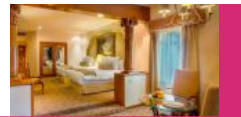

Continúa... **CANCÚN**

RITZ CARLTON
CANCÚN 5 ★ (lujo)
 Plan Europeo / Doble Vista al Mar
 desde: **\$ 7,658** MXN

RIU PALACE PENINSULA 5 ★
 Todo Incluido
 Jr Suite desde
 desde: **\$ 4,814** MXN

SECRETS THE VINE CANCÚN 5 ★
 Todo Incluido
 Doble Deluxe
 desde: **\$ 6,695** MXN

MARQUIS REFORMA 5 ★
 Plan Europeo
 Doble Luxury
 desde **\$ 2,590** MXN

SHERATON
MARIA ISABEL REFORMA 5 ★
 Plan Europeo
 Doble Estándar
 desde **\$ 2,980** MXN

GUADALAJARA

CAMINO REAL 5 ★
 Plan Europeo
 Doble Luxury
 desde **\$ 1,500** MXN

WESTIN GUADALAJARA 5 ★
 Plan Europeo
 Doble Lujo
 desde **\$ 1,760** MXN

HUATULCO

CAMINO REAL ZAASHILA 5 ★
 Plan Europeo
 Doble Estándar
 desde **\$ 2,900** MXN

DREAMS HUATULCO 5 ★
 Todo Incluido
 Doble Superior Vista Tropical
 desde **\$ 3,500** MXN