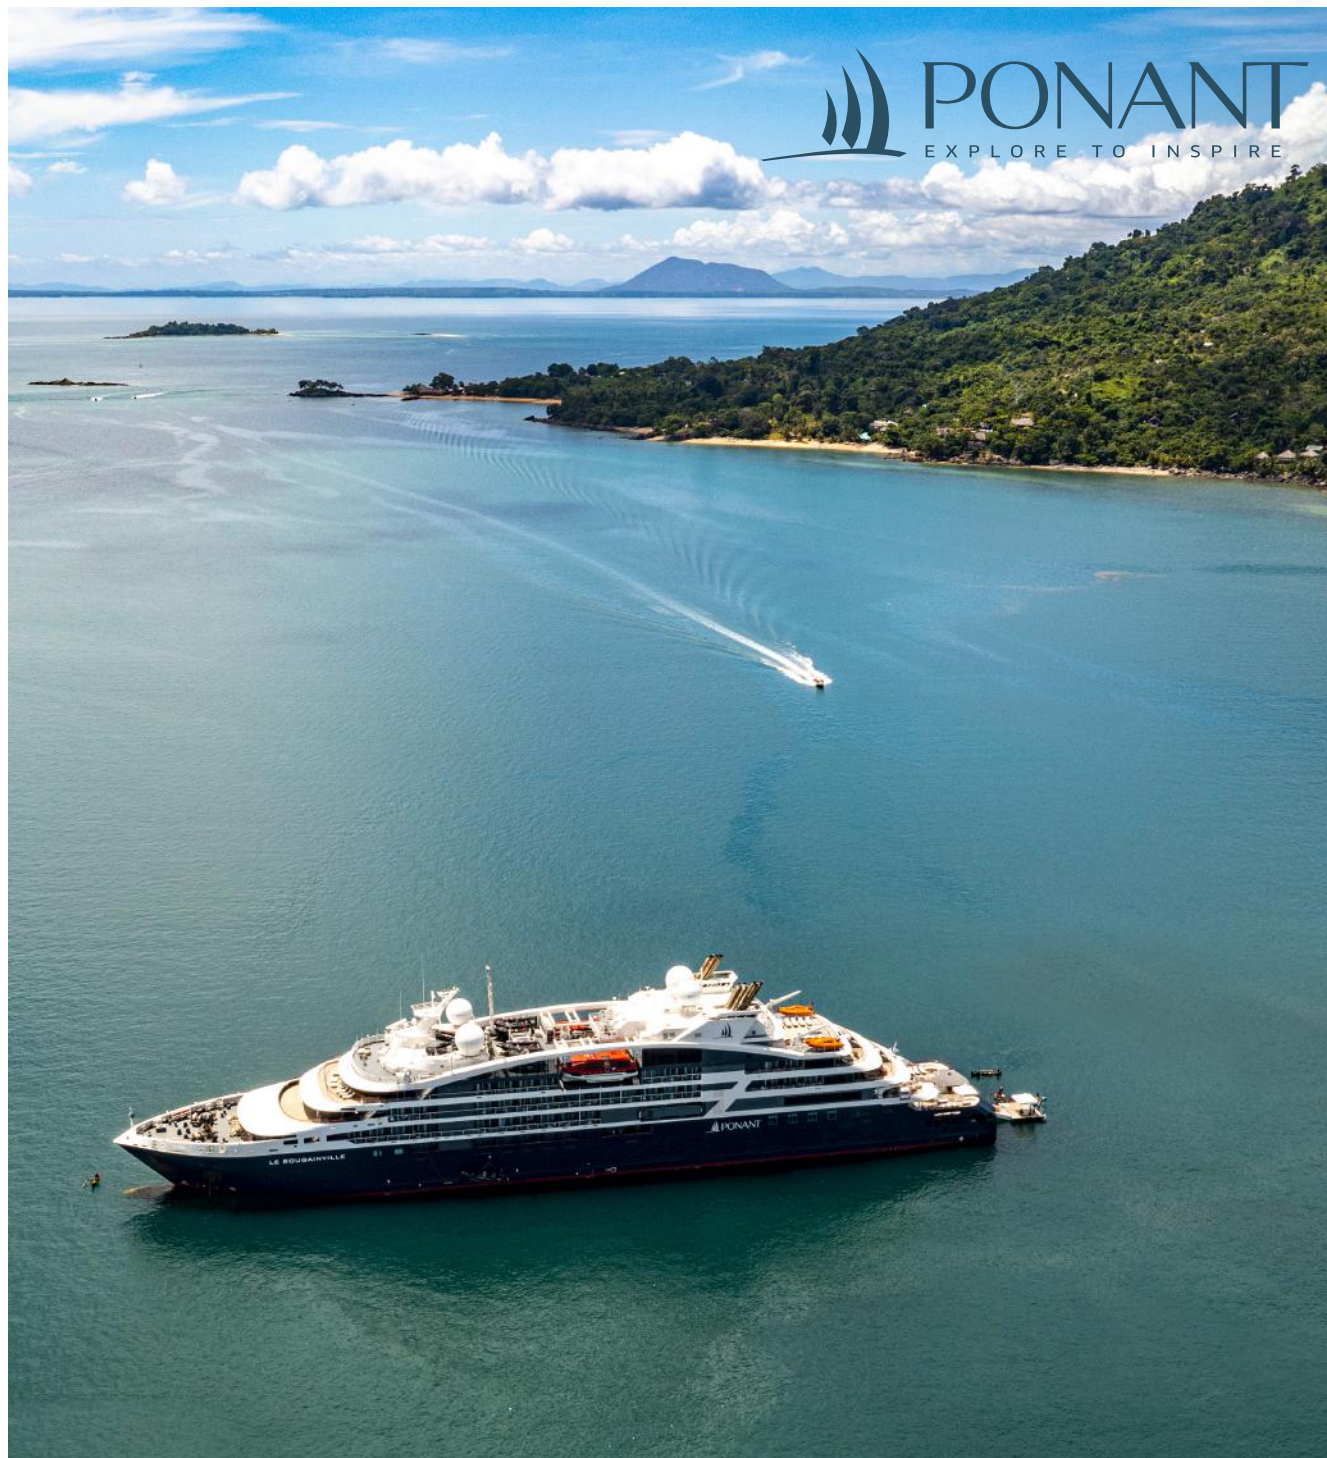

PONANT

Expedición por las joyas naturales de Seychelles

Descubre las Seychelles, un paraíso con playas de aguas cristalinas, rodeado de naturaleza exótica y paisajes impresionantes.

Sumérgete en este destino único en el corazón del océano Índico, donde la belleza natural te cautivará.

Le Bougainville: Paraíso en Seychelles

Descubre experiencias exclusivas a bordo de Le Bougainville, explorando destinos remotos y participando en excursiones culturales que te brindarán una travesía única, llena de momentos inolvidables y descubrimientos auténticos.